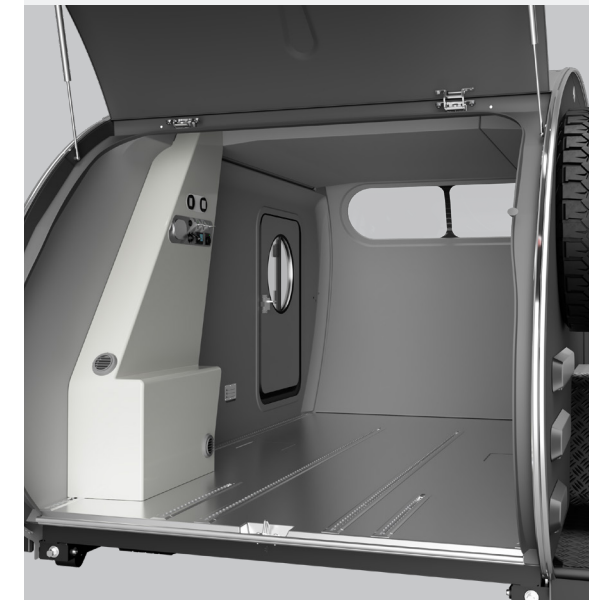

CONFORT

●	Fenêtres avec rideaux occultants et moustiquaires	●
●	Réservoirs de 60L d'eau propre et 30L d'eau grise	●
–	Coffre de 430 litres*	●
●	Coffre avant avec 2 tiroirs latéraux	●
●	Cuisine : frigo de 30L, évier, réchaud et placard	⊕
⊕	Tente de toit gonflable avec couchage 135 x 200 cm	⊕
●	Couchage cabine avec matelas de 12 cm d'épaisseur	⊕
●	Mobilier de rangement et éclairage LED	–

● équipement compris dans le modèle ⊕ en option – non compris dans le modèle

*Si option tente de toit non sélectionnée / ⁽¹⁾ivoire ou gris / ⁽²⁾bleu ou beige / ⁽³⁾gris foncé ou bois

MODÈLE ÉVOLUTION

Le modèle « à penser », qui s'adapte à vos envies et à vos besoins avec un espace de chargement modulable.