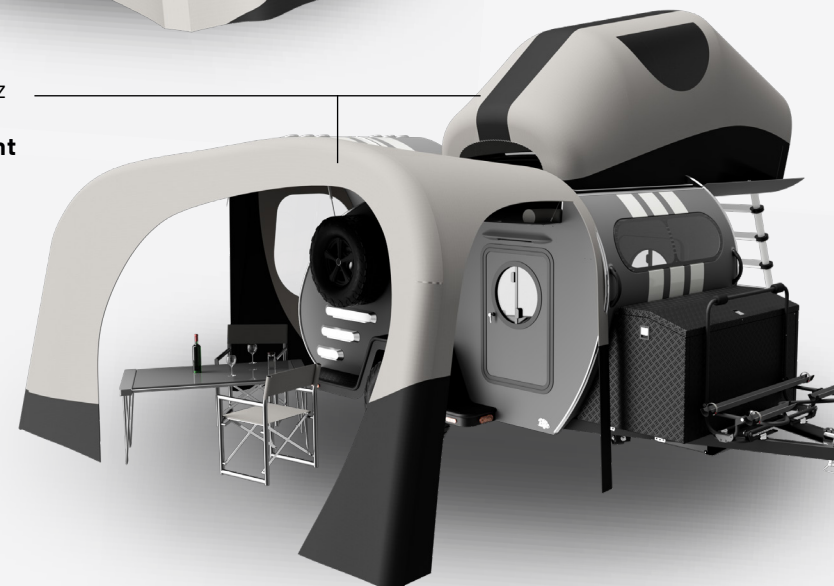

MODÈLE ORIGINAL

Le modèle « clé en main » avec cuisine et chambre intégrées pour profiter pleinement de vos escapades.

CARACTÉRISTIQUES TECHNIQUES

850 à 1300kg	Poids total autorisé en charge	750 à 1300kg
●	Prise de douche extérieure	●
●	Isolation en mousse polyuréthane	●
●	4 béquilles intégrées au châssis	●
●	Châssis aluminium à raquettes indépendantes	●

● équipement compris dans le modèle ⊕ en option – non compris dans le modèle

*Si option tente de toit non sélectionnée / ⁽¹⁾ivoire ou gris / ⁽²⁾bleu ou beige / ⁽³⁾gris foncé ou bois

MODÈLE ÉVOLUTION

Le modèle « à penser », qui s'adapte à vos envies et à vos besoins avec un espace de chargement modulable.

Grâce au système de gonflage, vous pouvez déployer votre **tente de toit** ou votre **auvent latéral** en seulement **5 minutes**.

DES TECHNOLOGIES UNIQUES ALLIANT ESTHÉTIQUE ET CONFORT

Restez concentré sur l'essentiel, TipTop s'occupe du reste. Cabine de cuisine, tente de toit gonflable, auvent latéral ou cabine d'hygiène, nos mini-caravanes vous offrent de nombreuses solutions pour simplifier votre quotidien et vous offrir des lieux de vie supplémentaires.